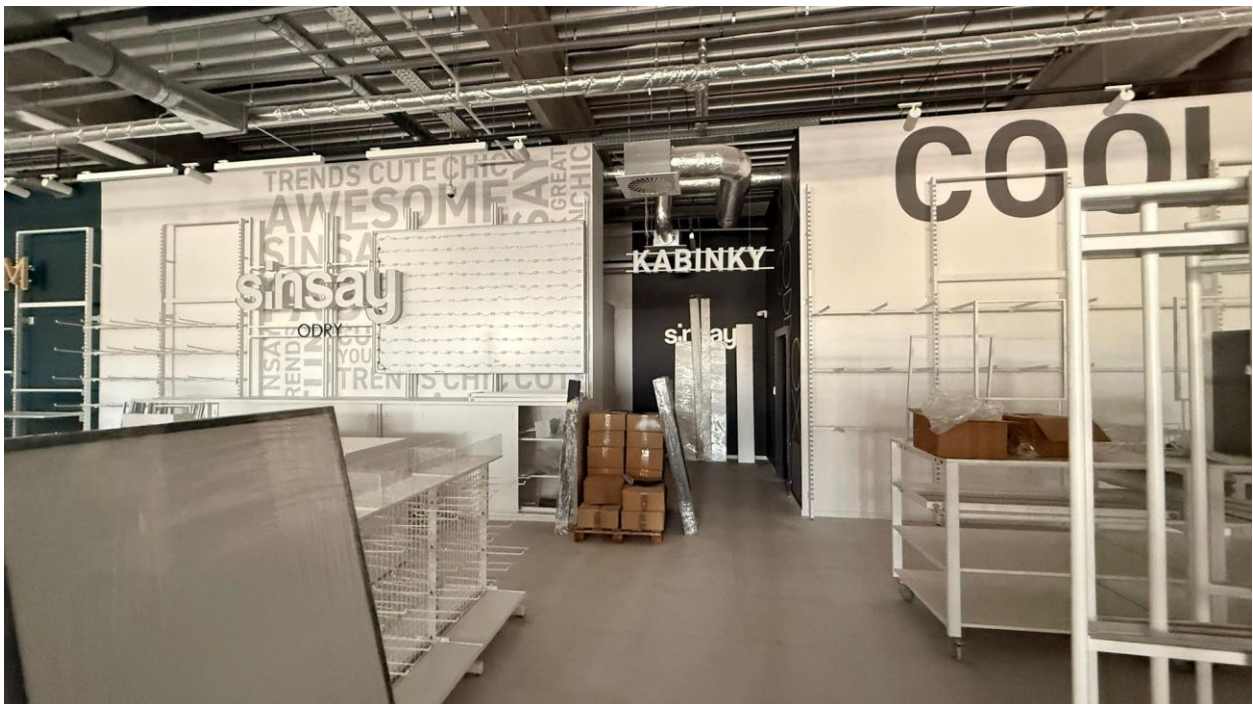

LD parks
WE DO RETAIL PARKS

ERBES®

Zapsal: Jan Slavíček

Akce : Retail park Odry
Investor : LD parks Odry s.r.o..
Dodavatel: HSF Systém a.s.
Projektant : Ing. arch Zdeněk Pichl